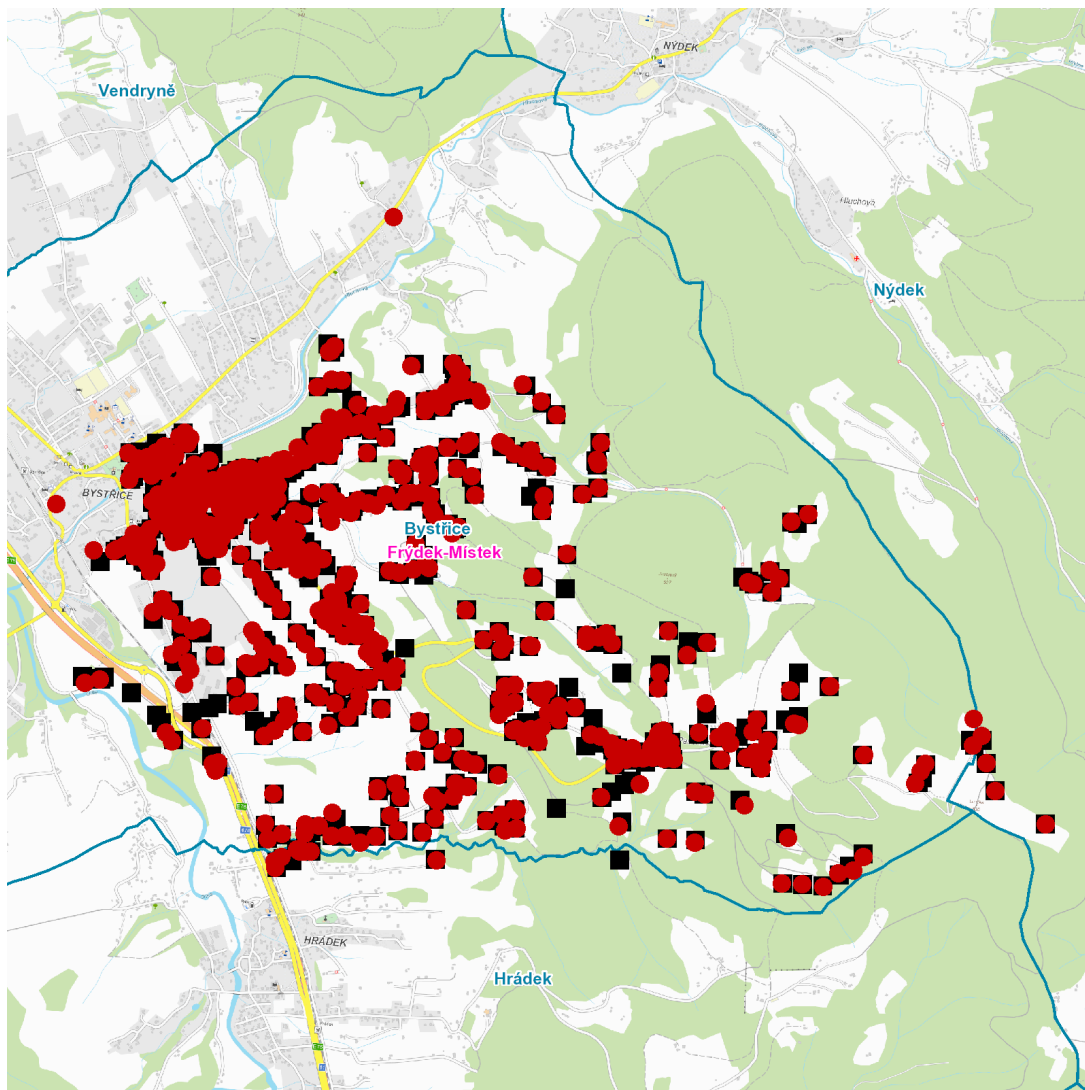

Hrádek (okres Frýdek-Místek)

č. p. 1, 99, 118, 122, 182, 183, 321, 342

Nýdek (okres Frýdek-Místek)

č. p. 190, 191, 192

č. ev. 188

UPOZORNĚNÍ

Dotčené zařízení distribuční soustavy je nutné i v době odstávky považovat za zařízení pod napětím, a proto vás žádáme o dodržení všech zásad bezpečnosti a provedení opatření potřebných k zamezení případných škod na zdraví a majetku. | Provozovatelé výroben elektřiny jsou povinni zajistit přerušeni dodávky elektřiny z výroby do vypnutého úseku distribuční soustavy.

dne 3. 6. 2026 od 7:30 do 12:00 hodin**Orientační mapový podklad odstávkou dotčených lokalit****VYSVĚTLIVKY**

- – adresy dotčené odstávkou elektřiny
- – místa připojení k elektrické síti dotčená odstávkou